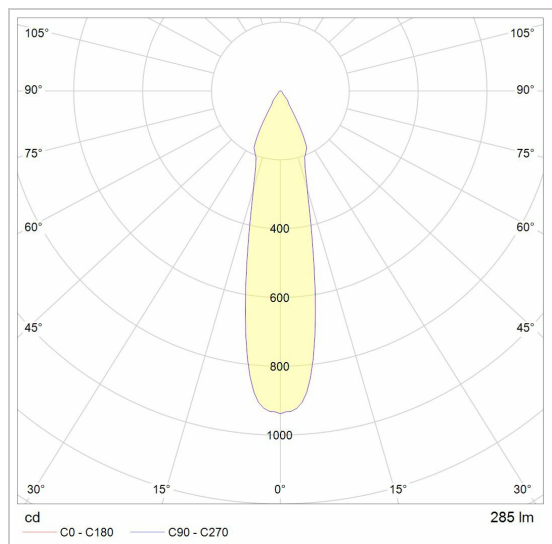

STILETTO

8227/..

Lichtdistributie

Project _____

Type _____

Nota _____

Aantal _____

Datum _____

LED

| | |
|----------|---------------|
| Lamptype | Led |
| Aantal | 2 |
| Vermogen | 3,8W |
| Spanning | 350mA |
| Kelvin | 2700K 3000K |
| Lumen | 467 |
| CRI | 80 |

Fysisch

| | |
|----------------------|--------------|
| Type gebruik | Interieur |
| Afmetingen armatuur | 183x48x47 mm |
| IP-beschermingsgraad | IP20 |
| Reflector | 48° |
| Gewicht | 0,8100 kg |