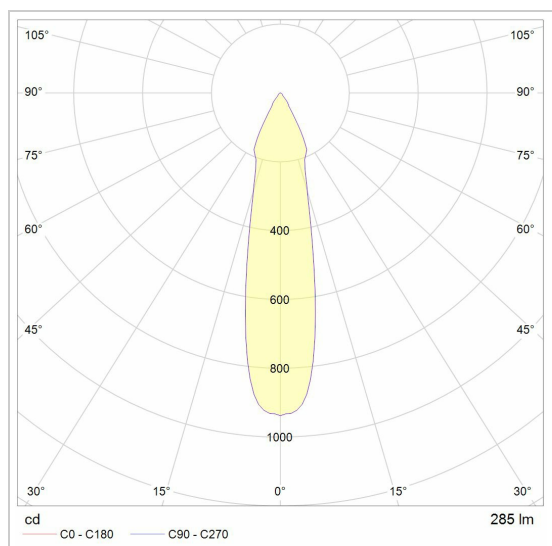

Lichtdistributie

Project _____

Type _____

Nota _____

Aantal _____

Datum _____

LED

Lamptype	Led
Aantal	3
Vermogen	3,8W
Spanning	
Kelvin	2700K | 3000K
Lumen	467
CRI	80

Fysisch

Type gebruik	Interieur
Afmetingen armatuur	183x48x47 mm
IP-beschermingsgraad	IP20
Reflector	48°

Elektrisch

Aansluitspanning	~230V
Armatuurklasse	I
LED driver	Inbegrepen
Dimbaar	Led C
Vervangbaarheid voorschakelapparatuur	Vervangbare voorschakelapparatuur door een installateur
Vervangbaarheid lichtbron	Vervangbare lichtbron (enkel LED) door installateur
Energie efficiëntie	E