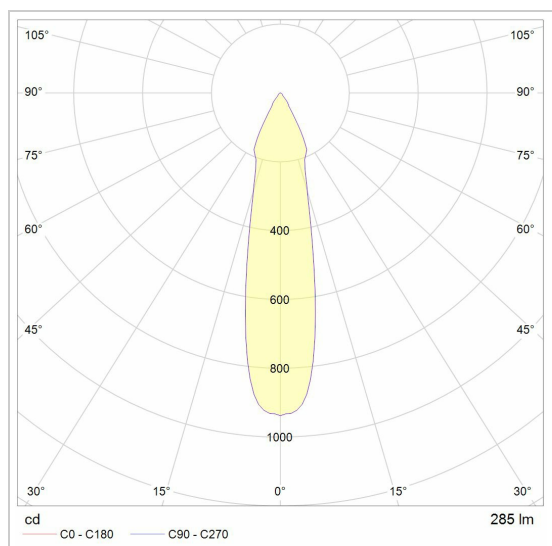

Lichtdistributie

Project _____

Type _____

Nota _____

Aantal _____

Datum _____

LED

Lamptype	Led
Aantal	2
Vermogen	3,8W
Spanning	350mA
Kelvin	2700K | 3000K
Lumen	467
CRI	80

Fysisch

Type gebruik	Interieur
Afmetingen armatuur	183x48x47 mm
IP-beschermingsgraad	IP20
Reflector	48°

Elektrisch

Spanning	~230V
Armatuurklasse	I
Led driver	Inbegrepen
Type dimmer	Led C
ControlGearReplacableType	Vervangbare voorschakelapparatuur door een installateur
Vervangbaarheid lichtbron	Vervangbare lichtbron (enkel LED) door installateur