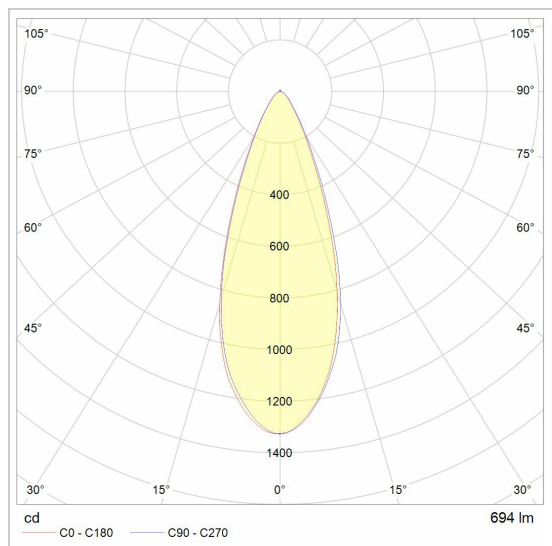

CAPA X

7600.100.AC/..

Lichtdistributie

Project _____

Type _____

Nota _____

Aantal _____

Datum _____

LED

Lamptype	Led
Aantal	1
Vermogen	9,5W
Spanning	
Kelvin	2700K 3000K 4000K
Lumen	700
CRI	92

Fysisch

Type gebruik	Interieur
Type bevestiging	Plafond of wand
Afmetingen armatuur	ø58x230 mm
Kop	Ø58xH130 mm
Tige	100 mm
Richtbaar	In beide vlakken
IP-beschermingsgraad	IP20
Reflector	36°
Gewicht	0,2500 kg

Project _____
Type _____
Nota _____
Aantal _____
Datum _____

CAPA X

7600.100.AC/..

Kleuren

	14	7600.100.AC.14.WW NW CW
	16	7600.100.AC.16.WW NW CW
	1M	7600.100.AC.1M.WW NW CW
	2M	7600.100.AC.2M.WW NW CW
	4	7600.100.AC.4.WW NW CW
	45	7600.100.AC.45.WW NW CW