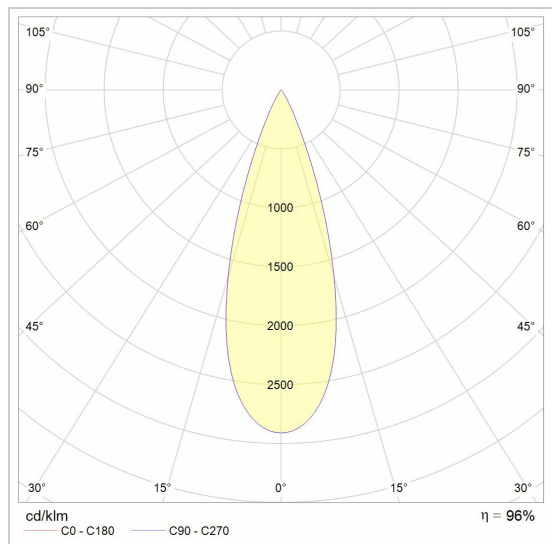

Lichtdistributie

Project _____

Type _____

Nota _____

Aantal _____

Datum _____

LED

Lamptype	Led
Aantal	1
Vermogen	9,5W
Spanning	700mA
Kelvin	2700K | 3000K
Lumen	1300
CRI	80

Fysisch

Type gebruik	Interieur
Type bevestiging	Plafond
Afmetingen armatuur	ø75x132 mm
Staaft	100 mm
Eindtype	M10
Richtingstype	In beide vlakken
IP-beschermingsgraad	IP20
Reflector	40°

Elektrisch

Spanning	=700mA
Armatuurklasse	III
Led driver	Niet inbegrepen
Vervangbaarheid lichtbron	Vervangbare lichtbron (enkel LED) door installateur
Energy efficiency	D