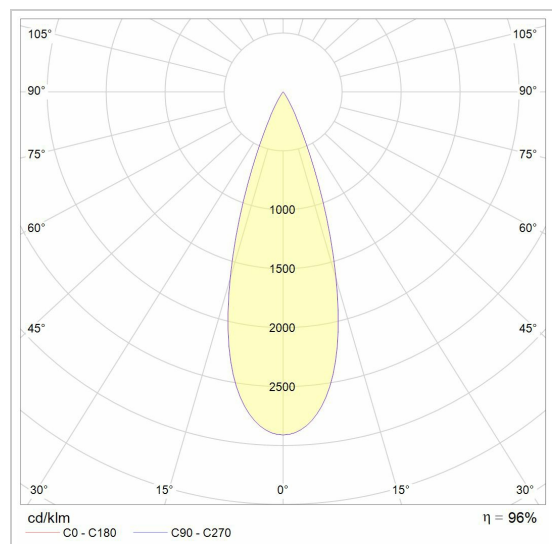

TONDO XICATO

7535/..

opbouwspot LED M10

Lichtdistributie

Project _____

Type _____

Nota _____

Aantal _____

Datum _____

LED

Lamptype	Led
Aantal	1
Vermogen	6,6W
Spanning	500mA
Kelvin	2700K 3000K
Lumen	965
CRI	80

Fysisch

Type gebruik	Interieur
Type bevestiging	Plafond
Afmetingen armatuur	ø75x100 mm
Eindtype	M10
Richtingstype	In beide vlakken
IP-beschermingsgraad	IP20
Reflector	40°
Gewicht	0,4100 kg