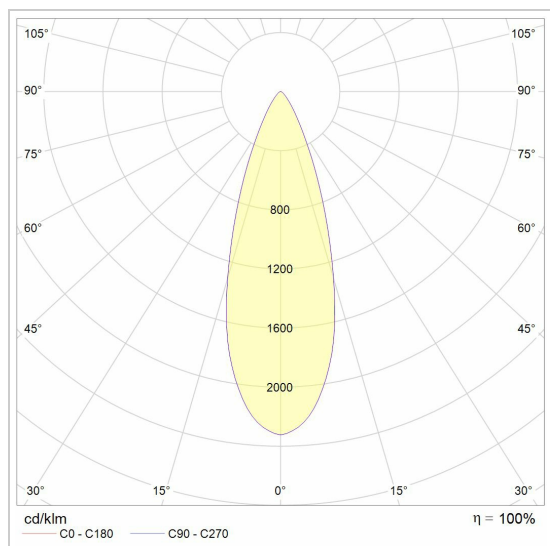

Lichtdistributie

Project _____

Type _____

Nota _____

Aantal _____

Datum _____

LED

Lamptype	Led
Aantal	1
Vermogen	8W
Spanning	180mA
Kelvin	2000K
Lumen	550
CRI	95

Fysisch

Type gebruik	Interieur
Type bevestiging	Plafond
Type opening	Rond
Afmetingen opening	Ø80 mm
Inbouwdiepte	90 mm
Afmetingen armatuur	100x100x80 mm
Type veer	S2 - bladveren
IP-beschermingsgraad	IP20
Reflector	36°

Elektrisch

Spanning	~230V
Armatuurklasse	II
Led driver	Inbegrepen
Type dimmer	Led C
ControlGearReplacableType	Vervangbare voorschakelapparatuur door een installateur
Vervangbaarheid lichtbron	Vervangbare lichtbron (enkel LED) door installateur