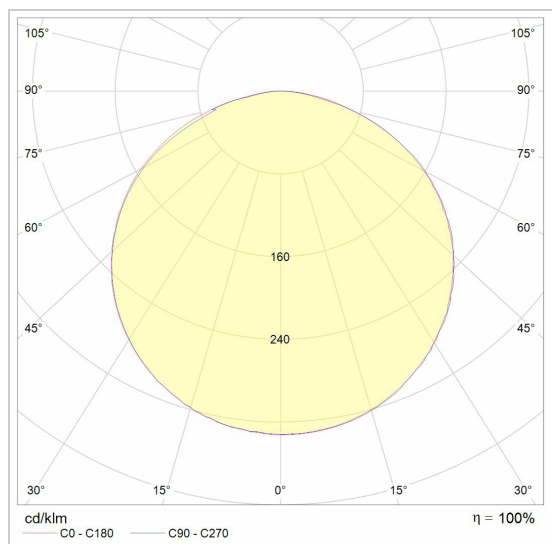

Lichtdistributie

Project _____

Type _____

Nota _____

Aantal _____

Datum _____

LED

Lamptype	Led
Aantal	5
Vermogen	6W
Spanning	230V
Kelvin	2700K | 3000K
Lumen	630
CRI	90

Fysisch

Type gebruik	Interieur
Type bevestiging	Hanglamp
Sokkel	560x60 mm
Afmetingen armatuur	1600x150x965 mm
Staaf	800 mm
IP-beschermingsgraad	IP20
Reflector	80°

Elektrisch

Spanning	~230V
Armatuurklasse	I
Type dimmer	Led C
Vervangbaarheid lichtbron	Vervangbare lichtbron (enkel LED) door installateur
Energy efficiency	F