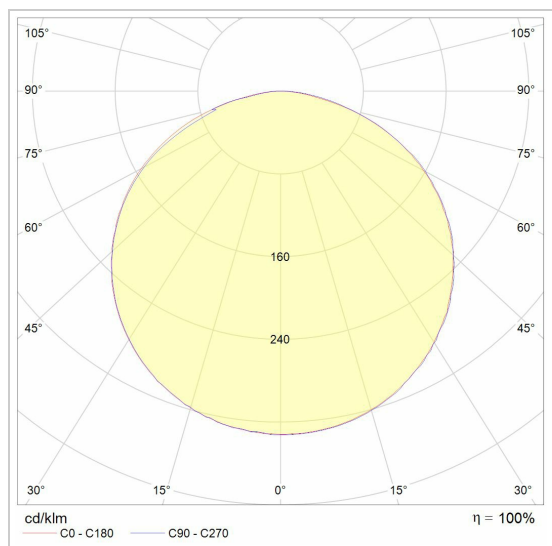

SHAKE 5 GLASS

5579.E27/..

hanglamp

Lichtdistributie

Project _____

Type _____

Nota _____

Aantal _____

Fysisch

| | |
|----------------------|------------------|
| Type gebruik | Interieur |
| Type bevestiging | Hanglamp |
| Afmetingen armatuur | 1600x180x1800 mm |
| Kabel | 1500 mm |
| IP-beschermingsgraad | IP20 |
| Reflector | 80° |
| Gewicht | 9,0000 kg |