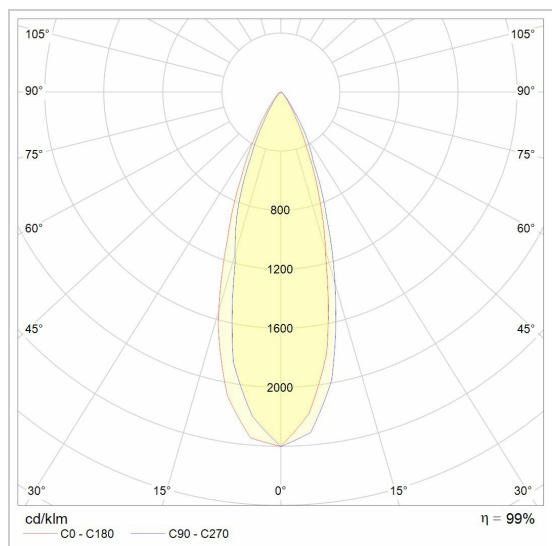

NOVA LED + DRIVER

555.10028/..

inbouwspot

Lichtdistributie

Project _____

Type _____

Nota _____

Aantal _____

Datum _____

LED

Lamptype	Led
Aantal	1
Vermogen	8W
Spanning	180mA
Kelvin	2700K 3000K
Lumen	670
CRI	98

Fysisch

Type gebruik	Interieur
Type bevestiging	Plafond
Type opening	Rond
Afmetingen opening	Ø70 mm
Inbouwdiepte	80 mm
Afmetingen armatuur	ø80x70 mm
Type veer	S2 - bladveren
IP-beschermingsgraad	IP20
Reflector	36°
Gewicht	0,3100 kg