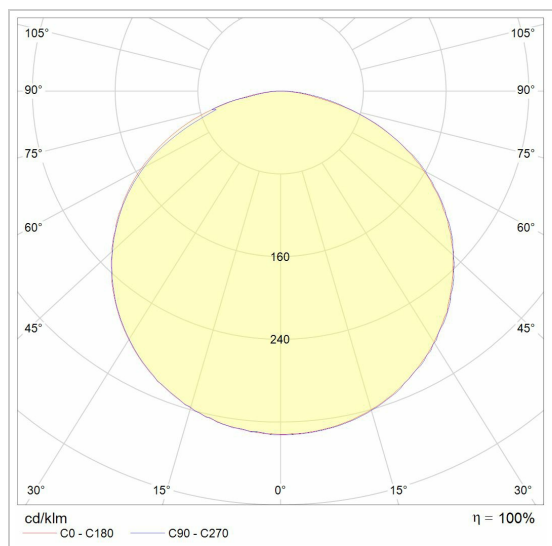

Lichtdistributie

Project _____
Type _____
Nota _____
Aantal _____
Datum _____

LED

Lamptype	Led
Aantal	1
Vermogen	6W
Spanning	230V
Kelvin	2700K | 3000K
Lumen	630
CRI	90

Fysisch

Type gebruik	Interieur
Type bevestiging	Hanglamp
Afmetingen armatuur	∅180x300 mm
Kabel	1500 mm
IP-beschermingsgraad	IP20
Reflector	60°
Gewicht	2,2400 kg

Elektrisch

Spanning	~230V
Armatuurklasse	I
Type dimmer	Led C
Vervangbaarheid lichtbron	Vervangbare lichtbron (enkel LED) door installateur
Energy efficiency	F