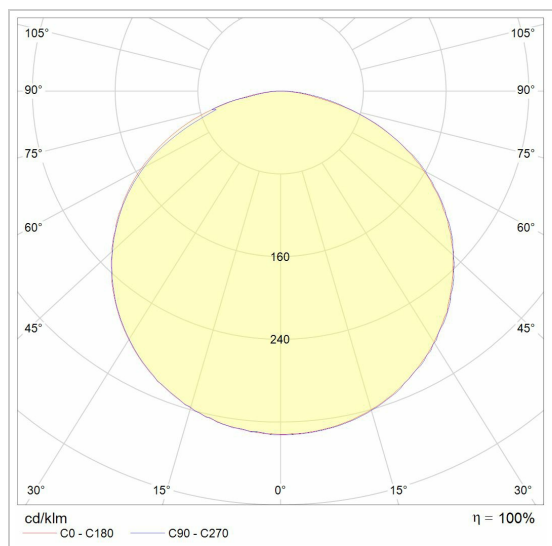

SHAKE METAL

5536.LED/..
hanglamp

Lichtdistributie

Project _____

Type _____

Nota _____

Aantal _____

Datum _____

LED

Lamptype	Led
Aantal	2
Vermogen	6W
Spanning	230V
Kelvin	2700K 3000K
Lumen	630
CRI	90

Fysisch

Type gebruik	Interieur
Type bevestiging	Hanglamp
Afmetingen armatuur	$\varnothing 180 \times 300$ mm
Kabel	1500 mm
IP-beschermingsgraad	IP20
Reflector	60°