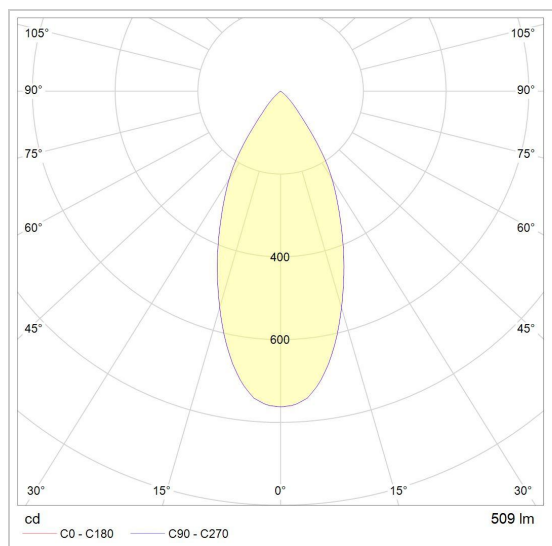

Lichtdistributie

Project _____
Type _____
Nota _____
Aantal _____
Datum _____

LED

Lamptype	Led
Aantal	1
Vermogen	10W
Spanning	230V
Kelvin	2700K | 3000K
Lumen	882
CRI	90

Fysisch

Type gebruik	Interieur
Type bevestiging	Plafond
Afmetingen armatuur	ø90x130 mm
IP-beschermingsgraad	IP20
Reflector	30°
Gewicht	0,7800 kg

Elektrisch

Spanning	~230V
Armatuurklasse	I
Type dimmer	Led C
Vervangbaarheid lichtbron	Vervangbare lichtbron (enkel LED) door installateur
Energy efficiency	F