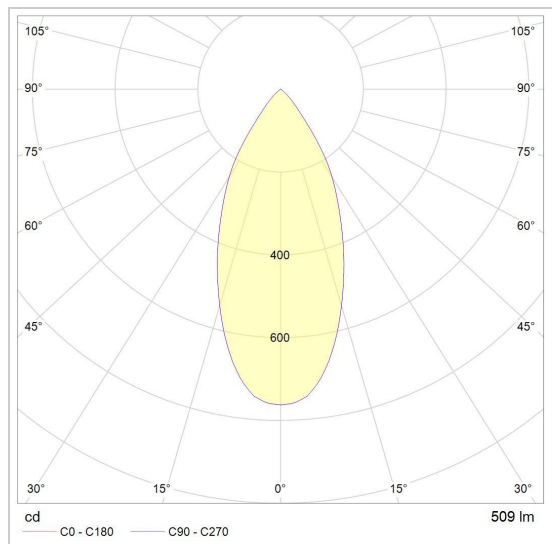

FLOU

5227.300/..
hanglamp

Lichtdistributie

Project _____

Type _____

Nota _____

Aantal _____

Datum _____

LED

Lamptype	Led
Aantal	1
Vermogen	10W
Spanning	230V
Kelvin	2700K 3000K
Lumen	882
CRI	90

Fysisch

Type gebruik	Interieur
Type bevestiging	Hanglamp
Afmetingen armatuur	ø90x300 mm
Kabel	1500 mm
Eindtype	TX
IP-beschermingsgraad	IP20
Reflector	30°
Gewicht	1,1000 kg