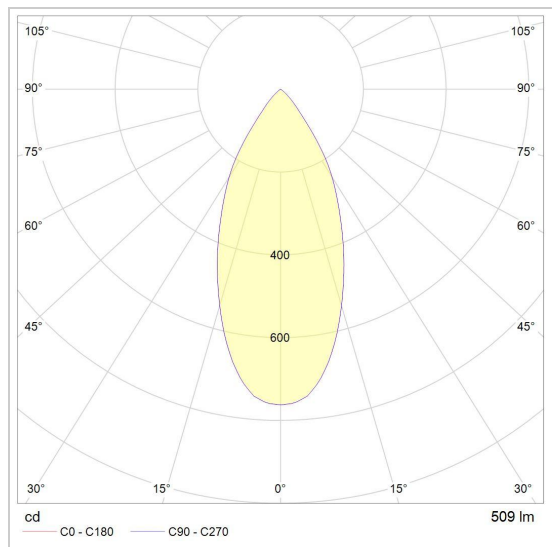

Lichtdistributie

Project _____
Type _____
Nota _____
Aantal _____
Datum _____

LED

Lamptype	Led
Aantal	1
Vermogen	10W
Spanning	230V
Kelvin	2700K | 3000K
Lumen	882
CRI	90

Fysisch

Type gebruik	Interieur
Type bevestiging	Plafond
Type opening	Rond
Afmetingen opening	Ø80 mm
Inbouwdiepte	110 mm
Afmetingen armatuur	ø90x105 mm
Type veer	S2 - bladveren
IP-beschermingsgraad	IP20
Reflector	30°
Gewicht	0,4200 kg

Elektrisch

Spanning	~230V
Armatuurklasse	I
Type dimmer	Led C
Vervangbaarheid lichtbron	Vervangbare lichtbron (enkel LED) door installateur
Energy efficiency	F