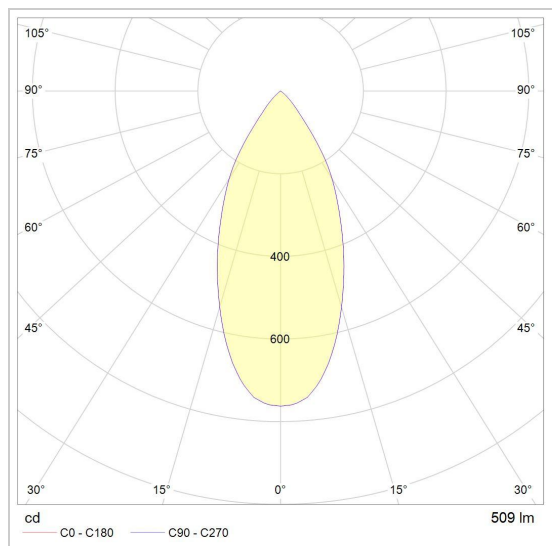

FLOU

5220.S1/..

Lichtdistributie

Project _____

Type _____

Nota _____

Aantal _____

Datum _____

LED

Lamptype	Led
Aantal	1
Vermogen	10W
Spanning	
Kelvin	2700K 3000K
Lumen	860
CRI	90

Fysisch

Type gebruik	Interieur
Type bevestiging	Plafond
Type opening	Rond
Afmeting opening	Ø80 mm
Inbouwdiepte	110 mm
Afmetingen armatuur	ø90x105 mm
Type veer	S1 - springveren
IP-beschermingsgraad	IP20
Reflector	30°
Gewicht	0,3900 kg

	14	5220.S1.14.WW NW
	1M	5220.S1.1M.WW NW
	2M	5220.S1.2M.WW NW
	45	5220.S1.45.WW NW