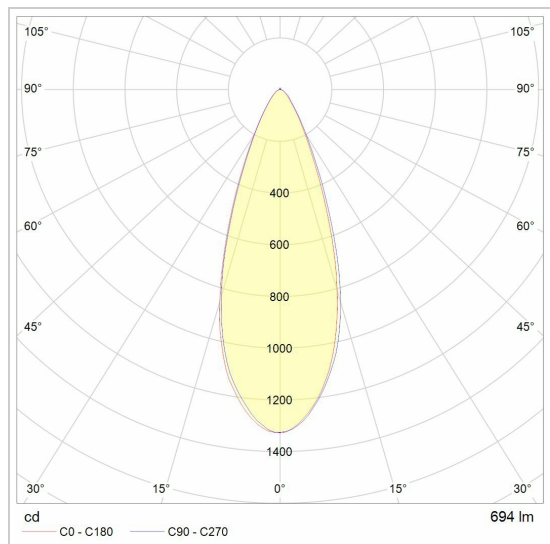

Lichtdistributie

Project _____

Type _____

Nota _____

Aantal _____

Datum _____

LED

Lamptype	Led
Aantal	4
Vermogen	9,5W
Spanning	230V
Kelvin	2700K | 3000K
Lumen	700
CRI	92

Fysisch

Type gebruik	Interieur
Type bevestiging	Plafond
Afmetingen armatuur	400x85x210 mm
Richtingstype	In beide vlakken
IP-beschermingsgraad	IP20
Reflector	36°
Gewicht	1,7600 kg

Elektrisch

Spanning	~230V
Armatuurklasse	I
Type dimmer	Led C
Vervangbaarheid lichtbron	Replaceable (LED only) light source by and end user
Energy efficiency	G