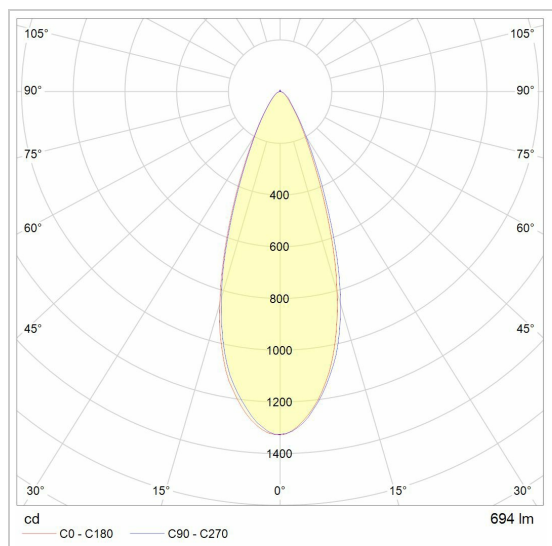

CAPUCINE XL

4538/..
opbouw plafondverlichting

Lichtdistributie

Project _____
Type _____
Nota _____
Aantal _____
Datum _____

LED

Lamptype	Led
Aantal	3
Vermogen	9,5W
Spanning	230V
Kelvin	2700K 3000K
Lumen	700
CRI	92

Fysisch

Type gebruik	Interieur
Type bevestiging	Plafond
Afmetingen armatuur	300x85x210 mm
Richtingstype	In beide vlakken
IP-beschermingsgraad	IP20
Reflector	36°
Gewicht	0,5000 kg

Elektrisch

Spanning	~230V
Armatuurklasse	I
Type dimmer	Led C
Vervangbaarheid lichtbron	Replaceable (LED only) light source by and end user
Energy efficiency	G