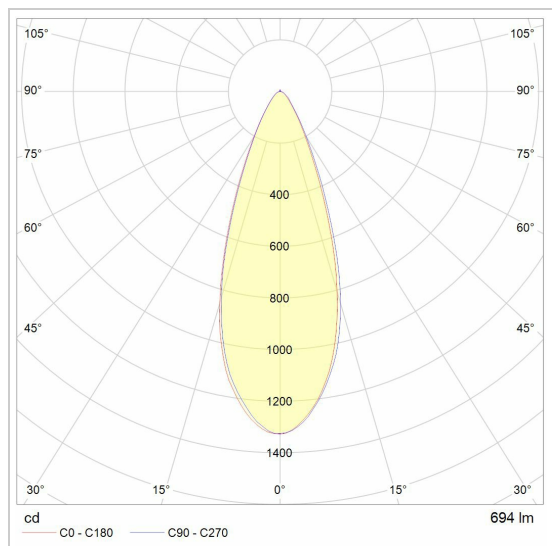

Lichtdistributie

Project _____
Type _____
Nota _____
Aantal _____
Datum _____

LED

Lamptype	Led
Aantal	3
Vermogen	9,5W
Spanning	
Kelvin	2700K | 3000K
Lumen	700
CRI	92

Fysisch

Type gebruik	Interieur
Type bevestiging	Plafond
Afmetingen armatuur	ø250x206 mm
Sokkel	Ø220 mm
Spot	Ø55xH130 mm
Richtbaar	In beide vlakken
IP-beschermingsgraad	IP20
Reflector	36°
Gewicht	0,5500 kg

Elektrisch

Aansluitspanning	~230V
Armatuurklasse	I
Dimbaar	Led C
Vervangbaarheid lichtbron	Replaceable (LED only) light source by and end user
Energie efficiëntie	G