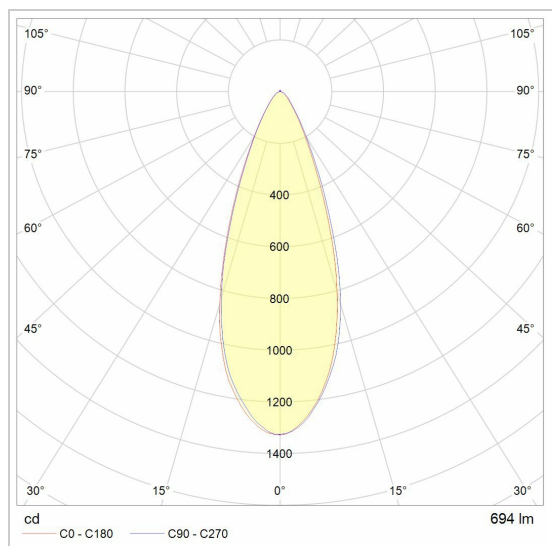

Lichtdistributie

Project _____

Type _____

Nota _____

Aantal _____

Datum _____

LED

Lamptype	Led
Aantal	1
Vermogen	9,5W
Spanning	230V
Kelvin	2700K | 3000K
Lumen	700
CRI	92

Fysisch

Type gebruik	Interieur
Type bevestiging	Plafond
Afmetingen armatuur	ø100x205 mm
Richtingstype	In beide vlakken
IP-beschermingsgraad	IP20
Reflector	36°

Elektrisch

Spanning	~230V
Armatuurklasse	I
Type dimmer	Led C
Vervangbaarheid lichtbron	Replaceable (LED only) light source by and end user
Energy efficiency	G