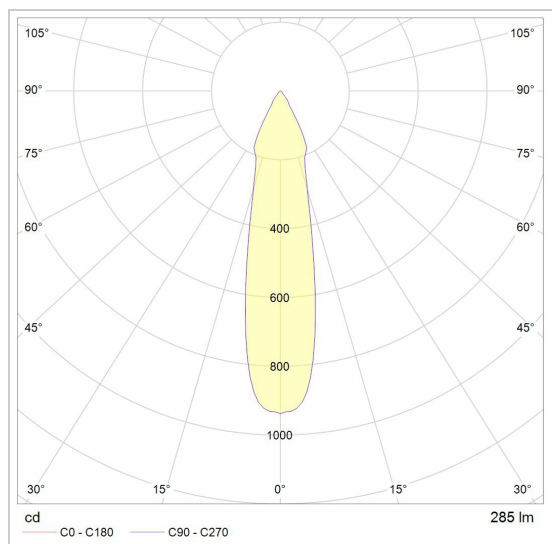

JACOBINE

4521/..
opbouw plafondverlichting

Lichtdistributie

Project _____
Type _____
Nota _____
Aantal _____
Datum _____

LED

Lamptype	Led
Aantal	1
Vermogen	3,8W
Spanning	350mA
Kelvin	2700K 3000K
Lumen	467
CRI	80

Fysisch

Type gebruik	Interieur
Type bevestiging	Plafond
Sokkel	60X60 mm
Afmetingen armatuur	85x85x150 mm
Richtingstype	In beide vlakken
IP-beschermingsgraad	IP20
Reflector	48°

Elektrisch

Spanning	=350mA
Armatuurklasse	III
Led driver	Niet inbegrepen
Vervangbaarheid lichtbron	Vervangbare lichtbron (enkel LED) door installateur
Energy efficiency	E