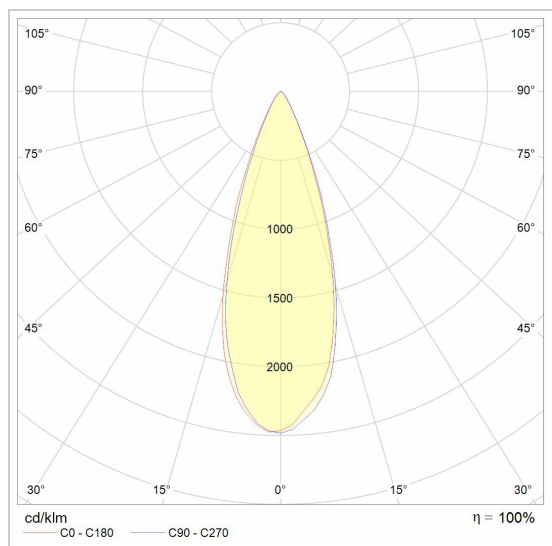

Lichtdistributie

Project _____

Type _____

Nota _____

Aantal _____

Datum _____

LED

Lamptype	Led
Aantal	1
Vermogen	6W
Spanning	120mA
Kelvin	2700K | 3000K
Lumen	450
CRI	98

Fysisch

Type gebruik	Interieur
Type bevestiging	Plafond
Type opening	Rond
Afmetingen opening	Ø80 mm
Inbouwdiepte	50 mm
Afmetingen armatuur	ø89x40 mm
Type veer	S2 - bladveren
IP-beschermingsgraad	IP20
Reflector	36°
Gewicht	0,2800 kg

Elektrisch

Spanning	~230V
Armatuurklasse	II
Led driver	Inbegrepen
Type dimmer	Led C
ControlGearReplacableType	Vervangbare voorschakelapparatuur door een installateur
Vervangbaarheid lichtbron	Vervangbare lichtbron (enkel LED) door installateur