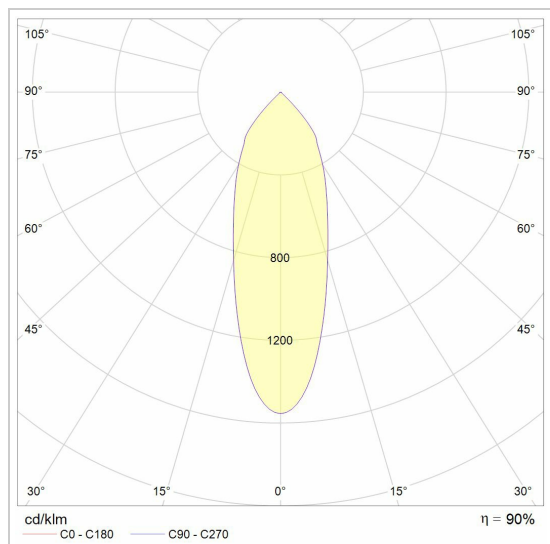

FIXER XICATO 48V

4100.2000.48V/..

Lichtdistributie

Project _____

Type _____

Nota _____

Aantal _____

Datum _____

LED

Lamptype	Led
Aantal	1
Vermogen	19,1W
Spanning	
Kelvin	2700K 3000K
Lumen	2000
CRI	80

Fysisch

Type gebruik	Interieur
Type bevestiging	Plafond
Afmetingen armatuur	120x120x95 mm
Reflector	Ø111 mm
Richtbaar	In beide vlakken
IP-beschermingsgraad	IP20
Reflector	38°