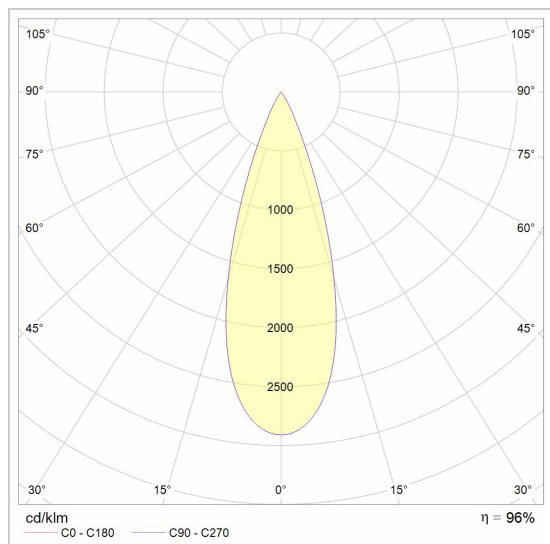

Lichtdistributie

Project _____

Type _____

Nota _____

Aantal _____

Datum _____

LED

Lamptype	Led
Aantal	4
Vermogen	9,5W
Spanning	
Kelvin	2700K | 3000K | 4000K
Lumen	1300
CRI	80

Fysisch

Type gebruik	Interieur
Type bevestiging	Plafond
Afmetingen armatuur	390x390x160 mm
Reflector	Ø111 mm
Richtbaar	In beide vlakken
IP-beschermingsgraad	IP20
Reflector	40°
Gewicht	9,2400 kg

Elektrisch

Aansluitspanning	~230V
Armatuurklasse	I
LED driver	Inbegrepen
Dimbaar	Led C
Vervangbaarheid voorschakelapparaat	Vervangbare voorschakelapparaat door een installateur
Vervangbaarheid lichtbron	Vervangbare lichtbron (enkel LED) door installateur
Energie efficiëntie	D