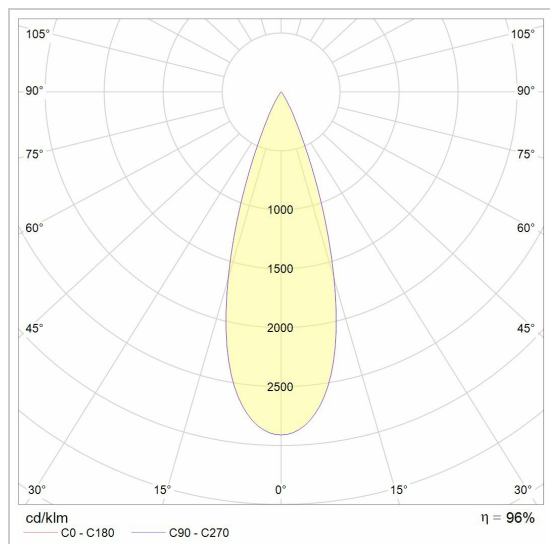

Lichtdistributie

Project _____

Type _____

Nota _____

Aantal _____

Datum _____

LED

Lamptype	Led
Aantal	3
Vermogen	9,5W
Spanning	
Kelvin	2700K | 3000K | 4000K
Lumen	1300
CRI	80

Fysisch

Type gebruik	Interieur
Type bevestiging	Plafond
Afmetingen armatuur	542x195x160 mm
Reflector	Ø111 mm
Richtbaar	In beide vlakken
IP-beschermingsgraad	IP20
Reflector	40°

Elektrisch

Aansluitspanning	~230V
Armatuurklasse	I
LED driver	Inbegrepen
Dimbaar	Led C
Vervangbaarheid voorschakelapparatuur	Vervangbare voorschakelapparatuur door een installateur
Vervangbaarheid lichtbron	Vervangbare lichtbron (enkel LED) door installateur
Energie efficiëntie	D