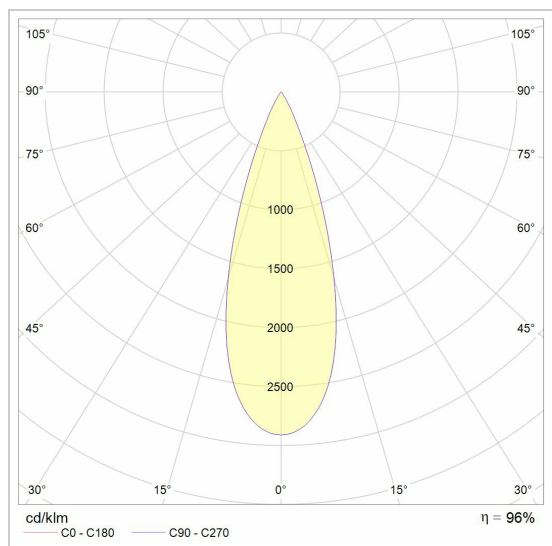

Lichtdistributie

Project _____

Type _____

Nota _____

Aantal _____

Datum _____

LED

Lamptype	Led
Aantal	2
Vermogen	9,5W
Spanning	700mA
Kelvin	2700K | 3000K | 4000K
Lumen	1300
CRI	80

Fysisch

Type gebruik	Interieur
Type bevestiging	Plafond
Afmetingen armatuur	391x195x160 mm
Richtingstype	In beide vlakken
IP-beschermingsgraad	IP20
Reflector	40°
Gewicht	5,5800 kg

Elektrisch

Spanning	~230V
Armatuurklasse	I
Led driver	Inbegrepen
Type dimmer	Led C
ControlGearReplacableType	Vervangbare voorschakelapparatuur door een installateur
Vervangbaarheid lichtbron	Vervangbare lichtbron (enkel LED) door installateur