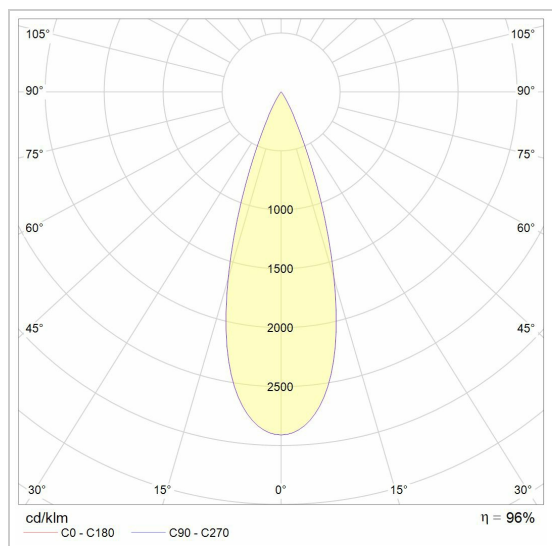

LUXOR - SPINNER

4073.IP20/..

inbouwspot

Lichtdistributie

Project _____

Type _____

Nota _____

Aantal _____

Datum _____

LED

Lamptype	Led
Aantal	3
Vermogen	9,5W
Spanning	700mA
Kelvin	2700K 4000K
Lumen	1300
CRI	80

Fysisch

Type gebruik	Interieur
Type bevestiging	Plafond
Type opening	Rechthoek
Afmetingen opening	453x152 mm
Inbouwdiepte	170 mm
Afmetingen armatuur	455x160x160 mm
Type veer	IbIS4
Richtingstype	In beide vlakken
IP-beschermingsgraad	IP20
Reflector	40°