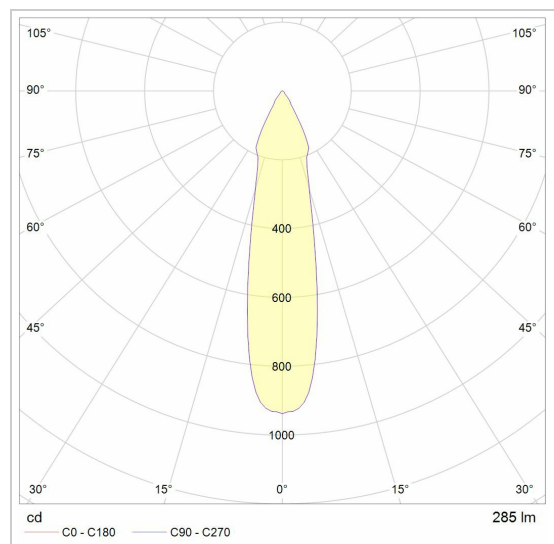

JACOB

3983.400/..
opbouw plafondverlichting

Lichtdistributie

Project _____

Type _____

Nota _____

Aantal _____

Datum _____

LED

Lamptype	Led
Aantal	1
Vermogen	3,8W
Spanning	350mA
Kelvin	2700K 3000K
Lumen	467
CRI	80

Fysisch

Type gebruik	Interieur
Type bevestiging	Plafond
Afmetingen armatuur	ø40x400 mm
IP-beschermingsgraad	IP20
Reflector	48°
Gewicht	0,5800 kg