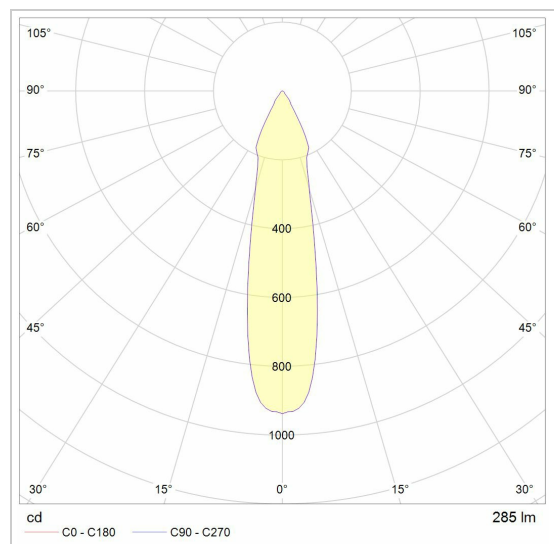

JACOB BRASS

3980.400/..
hanglamp

Lichtdistributie

Project _____
Type _____
Nota _____
Aantal _____
Datum _____

LED

Lamptype	Led
Aantal	1
Vermogen	3,8W
Spanning	350mA
Kelvin	2700K 3000K
Lumen	467
CRI	80

Fysisch

Type gebruik	Interieur
Type bevestiging	Hanglamp
Afmetingen armatuur	ø40x400 mm
Kabel	1500 mm
Eindtype	TX
IP-beschermingsgraad	IP20
Reflector	48°
Gewicht	1,0000 kg

Elektrisch

Spanning	=350mA
Armatuurklasse	III
Led driver	Niet inbegrepen
Vervangbaarheid lichtbron	Vervangbare lichtbron (enkel LED) door installateur
Energy efficiency	E