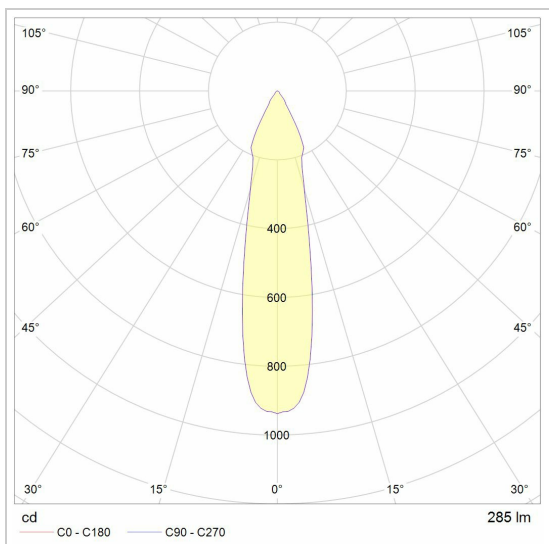

Lichtdistributie

Project _____

Type _____

Nota _____

Aantal _____

Datum _____

LED

Lamptype	Led
Aantal	1
Vermogen	3,8W
Spanning	
Kelvin	2700K | 3000K
Lumen	467
CRI	80

Fysisch

Type gebruik	Interieur
Type bevestiging	Hanglamp
Afmetingen armatuur	ø40x300 mm
Kabel	1500 mm
Eindtype	Textielkabel
IP-beschermingsgraad	IP20
Reflector	48°
Gewicht	0,9000 kg

Elektrisch

Aansluitstroom	=350mA
Armatuurklasse	III
LED driver	Niet inbegrepen
Vervangbaarheid lichtbron	Vervangbare lichtbron (enkel LED) door installateur
Energie efficiëntie	E