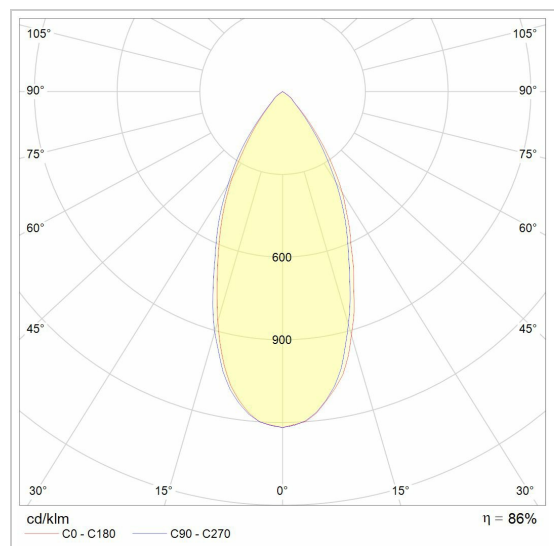

JACOB WALL BY SUMUM

3975M/..

opbouwspot LED M10

Lichtdistributie

Project _____

Type _____

Nota _____

Aantal _____

Datum _____

LED

Lamptype	Led
Aantal	1
Vermogen	5,8W
Spanning	500mA
Kelvin	2700K 3000K
Lumen	555
CRI	90

Fysisch

Type gebruik	Interieur
Type bevestiging	Plafond of wand
Afmetingen armatuur	ø40x165 mm
Eindtype	M10
Richtingstype	In beide vlakken
IP-beschermingsgraad	IP20
Reflector	48°