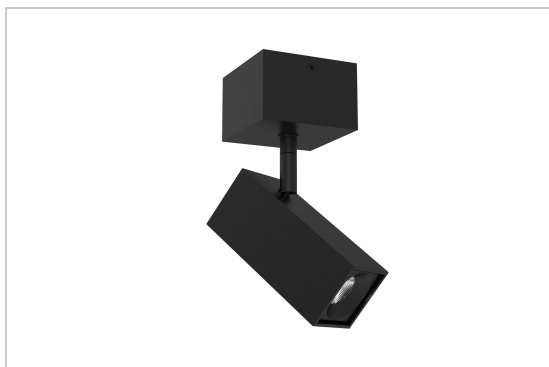

FLAVIE

3608/..

Lichtdistributie

Project _____

Type _____

Nota _____

Aantal _____

Datum _____

LED

| | |
|----------|---------------|
| Lamptype | Led |
| Aantal | 1 |
| Vermogen | 5,8W |
| Spanning | |
| Kelvin | 2700K 3000K |
| Lumen | 555 |
| CRI | 90 |

Fysisch

| | |
|----------------------|------------------|
| Type gebruik | Interieur |
| Type bevestiging | Plafond of wand |
| Afmetingen armatuur | ?60x60x135 mm |
| Kop | L40xB40xH95 mm |
| Sokkel | ?L60xB60xH40 mm |
| Eindtype | M10 |
| Richtbaar | In beide vlakken |
| IP-beschermingsgraad | IP20 |
| Reflector | 48° |