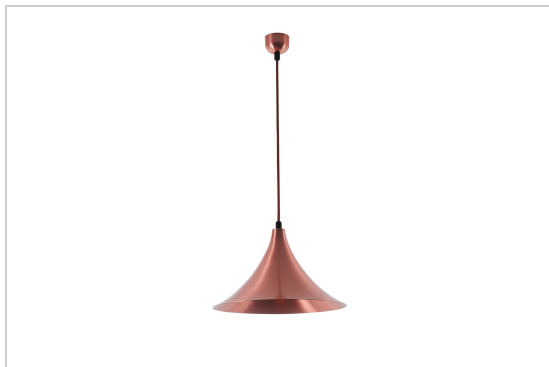

CIMBALO

3502/..

hanglamp met textielkabel

Lichtdistributie

Project _____

Type _____

Nota _____

Aantal _____

Datum _____

Lamp

(lampNotIncluded)

Lamptype A60

Lampvoet E27

Aantal 1

Vermogen 15W

Spanning 230V

Fysisch

Type gebruik Interieur

Type bevestiging Hanglamp

Afmetingen armatuur $\varnothing 315 \times 1650$ mm

Kabel 1500 mm

IP-beschermingsgraad IP20

Elektrisch

Spanning $\sim 230V$

3502/..

hanglamp met textielkabel

Kleuren

	14 alu satijn		CT transparante kabel	3502.14.CT
	1M wit textuur		TX1 white	3502.1M.TX1
	28 rosé		TX2 black	3502.28.TX2
	28 rosé		TX8 whisky	3502.28.TX8
	2M zwart textuur		TX2 black	3502.2M.TX2