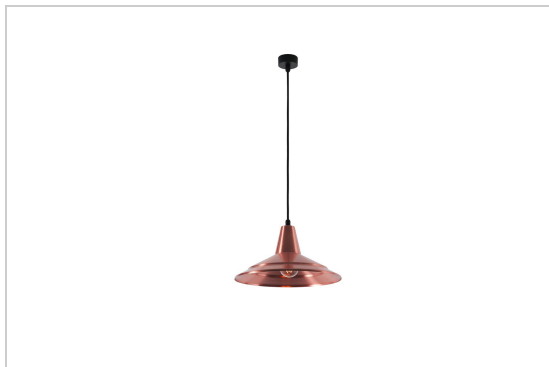

## CIMBALO

3501/..

hanglamp met textielkabel

### Lamp

(lampNotIncluded)

Lamptype	A60
Lampvoet	E27
Aantal	1
Vermogen	15W
Spanning	230V

### Fysisch

Type gebruik	Interieur
Type bevestiging	Hanglamp
Afmetingen armatuur	ø315x1700 mm
Kabel	1500 mm
IP-beschermingsgraad	IP20
Gewicht	0,9000 kg