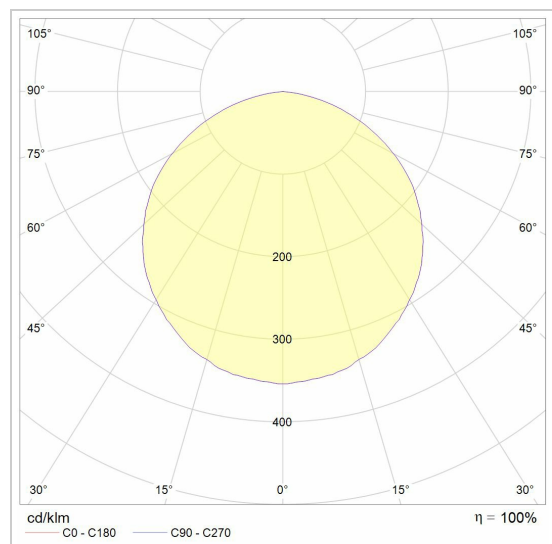

Project _____
Type _____
Nota _____
Aantal _____
Datum _____

MAGMA TYPE 2 = even with the floor

3328.5/..

uitneembare grondspot met inwerk kader gelijk met de bevoering

Lichtdistributie

LED

Lamptype	Led
Aantal	1
Vermogen	5,8W
Spanning	500mA
Kelvin	2700K 3000K
Lumen	540
CRI	80

Fysisch

Type gebruik	Interieur + exterior
Type bevestiging	Vloer
Type opening	Rechthoek
Afmetingen opening	104,5x104,5 mm
Glasdikte	5
Inbouwdiepte	135 mm
Afmetingen armatuur	104x104x135 mm
IP-beschermingsgraad	IP66