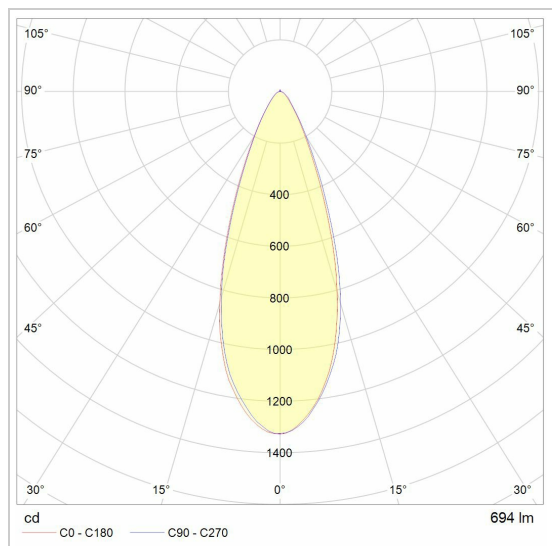

FLUX INOX 316 Ø72

3177/..

Lichtdistributie

Project _____
Type _____
Nota _____
Aantal _____
Datum _____

LED

Lamptype	Led
Aantal	1
Vermogen	9,5W
Spanning	
Kelvin	2700K 3000K
Lumen	700
CRI	92

Fysisch

Type gebruik	Interieur + exterieur
Type bevestiging	Plafond
Type opening	Rond
Afmeting opening	Ø72 mm
Inbouwdiepte	125 mm
Afmetingen armatuur	88x88x105 mm
Type veer	S1 - springveren
IP-beschermingsgraad	IP44
Reflector	36°

Project _____
Type _____
Nota _____
Aantal _____
Datum _____

FLUX INOX 316 Ø72

3177/..

Kleuren

	31MX	3177.31MX.WW NW
	32X	3177.32X.WW NW
	33MX	3177.33MX.WW NW
	37X	3177.37X.WW NW
	5	3177.5.WW NW
	5BB	3177.5BB.WW NW