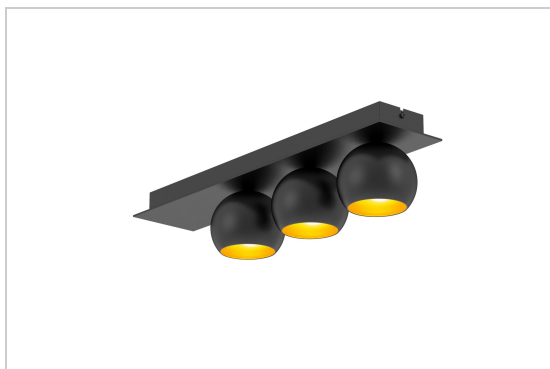

BABETTE

3018/..
opbouw plafondverlichting

Lichtdistributie

Project _____
Type _____
Nota _____
Aantal _____
Datum _____

LED

Lamptype	Led
Aantal	3
Vermogen	6W
Spanning	230V
Kelvin	2700K 3000K
Lumen	659
CRI	80

Fysisch

Type gebruik	Interieur
Type bevestiging	Plafond
Afmetingen armatuur	400x85x95 mm
IP-beschermingsgraad	IP20
Reflector	28°

Elektrisch

Spanning	~230V
Armatuurklasse	I
Type dimmer	Led C
Vervangbaarheid lichtbron	Vervangbare lichtbron (enkel LED) door installateur
Energy efficiency	F