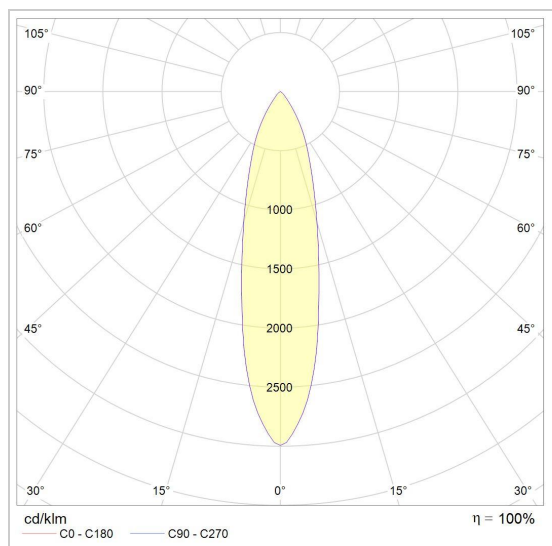

BABETTE

3018/..
opbouw plafondverlichting

Lichtdistributie

Project _____
Type _____
Nota _____
Aantal _____
Datum _____

LED

Lamptype	Led
Aantal	3
Vermogen	6W
Spanning	230V
Kelvin	2700K 3000K
Lumen	659
CRI	80

Fysisch

Type gebruik	Interieur
Type bevestiging	Plafond
Afmetingen armatuur	400x85x95 mm
IP-beschermingsgraad	IP20
Reflector	28°

Elektrisch

Spanning	~230V
Armatuurklasse	I
Type dimmer	Led C
Vervangbaarheid lichtbron	Vervangbare lichtbron (enkel LED) door installateur
Energy efficiency	F