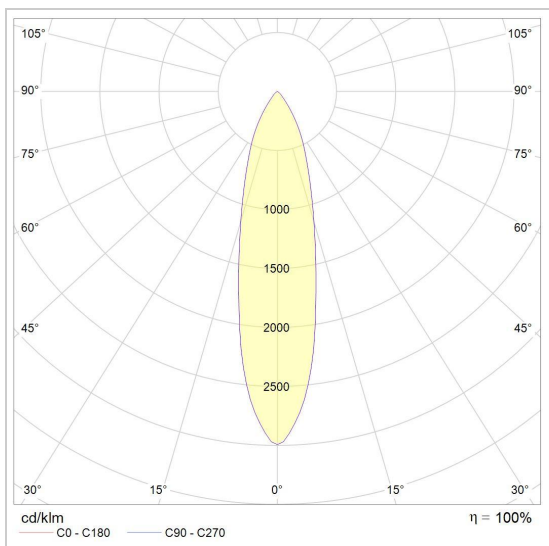

BABETTE

3016/..

Lichtdistributie

Project _____

Type _____

Nota _____

Aantal _____

Datum _____

LED

Lamptype	Led
Aantal	2
Vermogen	4W
Spanning	
Kelvin	2700K 3000K
Lumen	350
CRI	90

Fysisch

Type gebruik	Interieur
Type bevestiging	Plafond
Afmetingen armatuur	300x85x95 mm
IP-beschermingsgraad	IP20
Reflector	28°
Gewicht	2,0000 kg

Project _____
Type _____
Nota _____
Aantal _____
Datum _____

BABETTE

3016/..

Kleuren

	1M	3016.1M.WW NW
	29	3016.29.WW NW
	2M	3016.2M.WW NW
	49	3016.49.WW NW