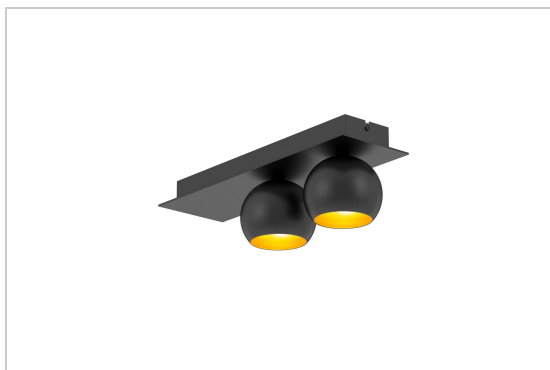

BABETTE

3016/..

Lichtdistributie

Project _____

Type _____

Nota _____

Aantal _____

Datum _____

LED

Lamptype	Led
Aantal	2
Vermogen	4W
Spanning	
Kelvin	2700K 3000K
Lumen	350
CRI	90

Fysisch

Type gebruik	Interieur
Type bevestiging	Plafond
Afmetingen armatuur	300x85x95 mm
IP-beschermingsgraad	IP20
Reflector	28°
Gewicht	2,0000 kg