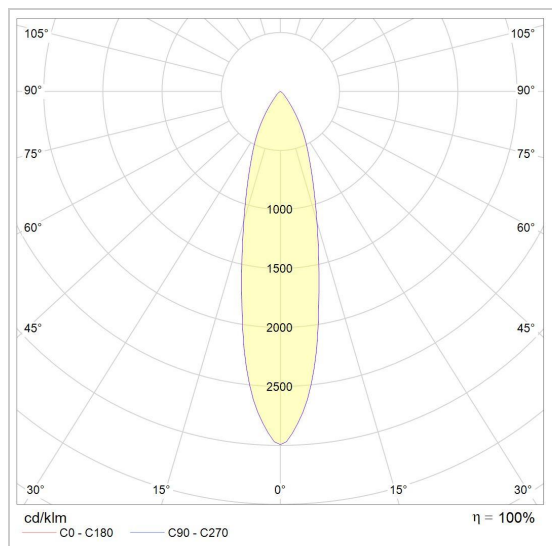

BABETTE

3009/..

Lichtdistributie

Project _____
Type _____
Nota _____
Aantal _____
Datum _____

LED

Lamptype	Led
Aantal	1
Vermogen	4W
Spanning	
Kelvin	2700K 3000K
Lumen	350
CRI	90

Fysisch

Type gebruik	Interieur
Type bevestiging	Plafond
Type opening	Rond
Afmeting opening	Ø120 mm
Inbouwdiepte	100 mm
Afmetingen armatuur	Ø126x95 mm
Type veer	S1 - springveren
Richtbaar	In verticaal vlak
IP-beschermingsgraad	IP20
Reflector	28°

Project _____
Type _____
Nota _____
Aantal _____
Datum _____

BABETTE

3009/..

Kleuren

	1M	3009.1M.WW NW
	29	3009.29.WW NW
	2M	3009.2M.WW NW
	49	3009.49.WW NW