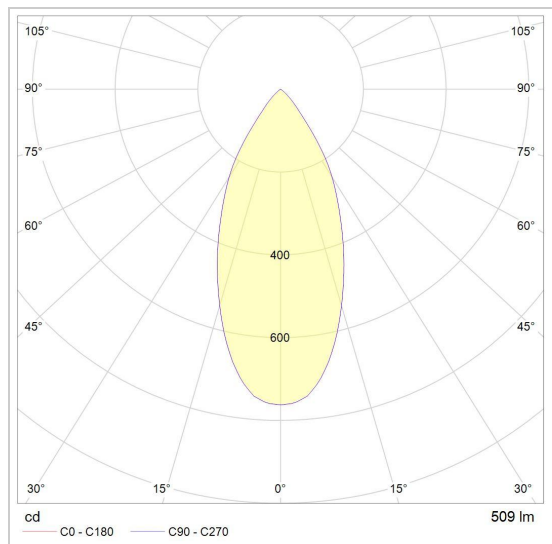

ODILE

2942.ZX0/..

opbouw plafondverlichting

Lichtdistributie

Project _____

Type _____

Nota _____

Aantal _____

Datum _____

LED

Lamptype	Led
Aantal	1
Vermogen	10W
Spanning	230V
Kelvin	2700K 3000K 4000K
Lumen	882
CRI	90

Fysisch

Type gebruik	Interieur + exterieur
Type bevestiging	Plafond
Afmetingen armatuur	ø90x56 mm
IP-beschermingsgraad	IP54
Reflector	30°
Gewicht	0,5000 kg