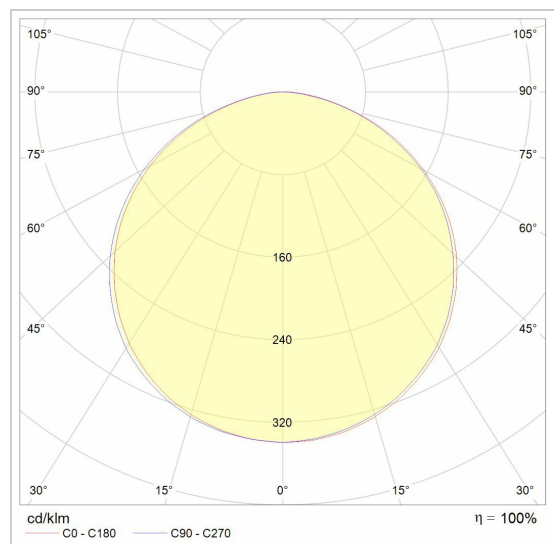

TIMES LED 45X70

2930.2810/..

lichtsysteem

Lichtdistributie

Project _____

Type _____

Nota _____

Aantal _____

Datum _____

LED

| | |
|----------|-----------------------|
| Lamptype | Led |
| Aantal | 10 |
| Vermogen | 7,8W |
| Spanning | 350mA |
| Kelvin | 2700K 3000K 4000K |
| Lumen | 1385 |
| CRI | 80 |

Fysisch

| | |
|----------------------|---------------|
| Type gebruik | Interieur |
| Type bevestiging | Plafond |
| Afmetingen armatuur | 2810x45x70 mm |
| IP-beschermingsgraad | IP20 |
| Gewicht | 6,2400 kg |