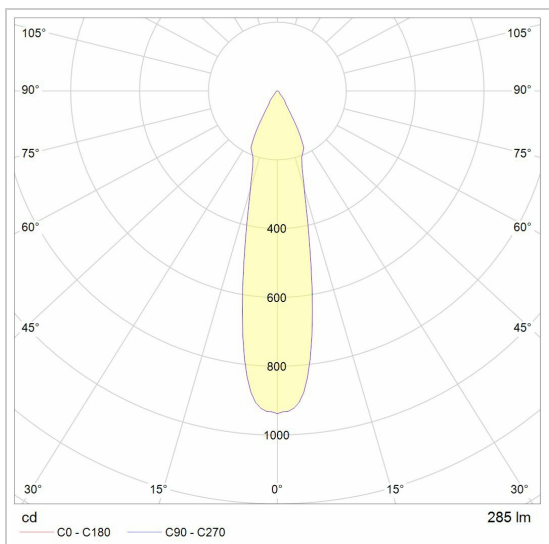

STELLA LINE

2922.1000/..

Lichtdistributie

Project _____

Type _____

Nota _____

Aantal _____

Datum _____

LED

Lamptype	Led
Aantal	7
Vermogen	3,8W
Spanning	350mA
Kelvin	2700K 3000K
Lumen	467
CRI	80

Fysisch

Type gebruik	Interieur
Type bevestiging	Plafond
Afmetingen armatuur	1000x45x70 mm
IP-beschermingsgraad	IP20
Reflector	38°
Gewicht	3,2800 kg