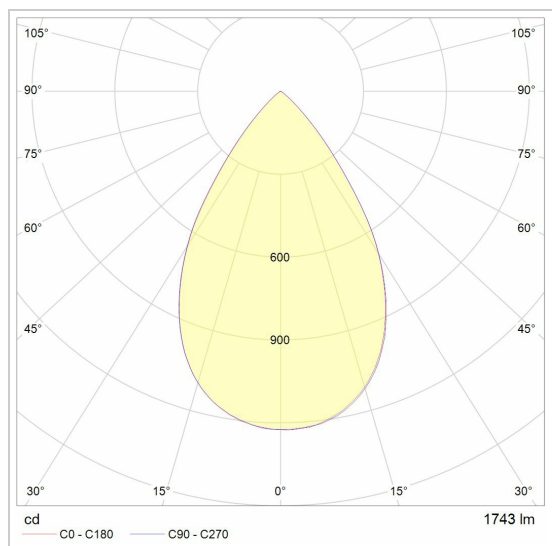

Lichtdistributie

Project _____
Type _____
Nota _____
Aantal _____
Datum _____

LED

Lamptype	Led
Aantal	3
Vermogen	7,7W
Spanning	200mA
Kelvin	3000K | 4000K
Lumen	1160
CRI	90

Fysisch

Type gebruik	Interieur
Type bevestiging	Plafond
Afmetingen armatuur	850x45x70 mm
IP-beschermingsgraad	IP20
Reflector	50°

Elektrisch

Spanning	~230V
Armatuurklasse	I
Led driver	Inbegrepen
Type dimmer	Led C
ControlGearReplacableType	Vervangbare voorschakelapparatuur door een installateur
Vervangbaarheid lichtbron	Niet-vervangbare lichtbron