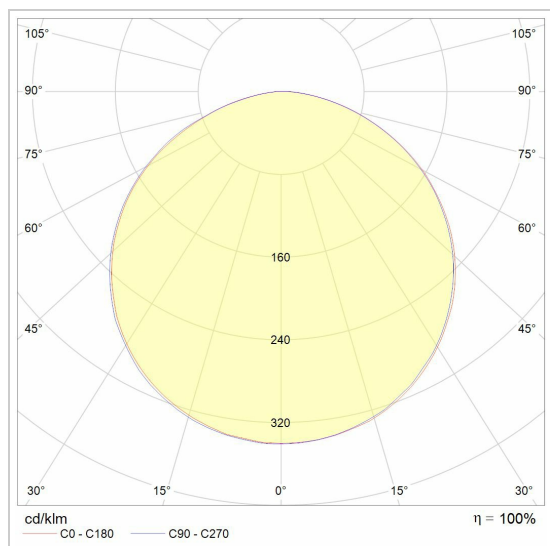

Lichtdistributie

Project _____

Type _____

Nota _____

Aantal _____

Datum _____

LED

Lamptype	Led
Aantal	6
Vermogen	9W
Spanning	230V
Kelvin	3000K
Lumen	750
CRI	80

Fysisch

Type gebruik	Interieur
Type bevestiging	Hanglamp
Afmetingen armatuur	1400x180x70 mm
IP-beschermingsgraad	IP20
Gewicht	5,7400 kg

Elektrisch

Spanning	~230V
Armatuurklasse	I
Type dimmer	Led C
Vervangbaarheid lichtbron	Niet-vervangbare lichtbron
Energy efficiency	F