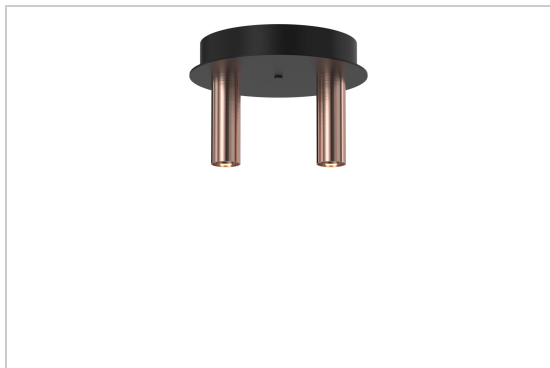

CIGARO

2471/..

Lichtdistributie

Project _____
Type _____
Nota _____
Aantal _____
Datum _____

LED

Lamptype	Led
Aantal	2
Vermogen	4W
Spanning	
Kelvin	2700K 3000K
Lumen	410
CRI	90

Fysisch

Type gebruik	Interieur
Type bevestiging	Plafond
Afmetingen armatuur	ø170x115 mm
Basis	Ø170xH32 mm
tube	Ø28xH85 mm
IP-beschermingsgraad	IP20
Reflector	35°