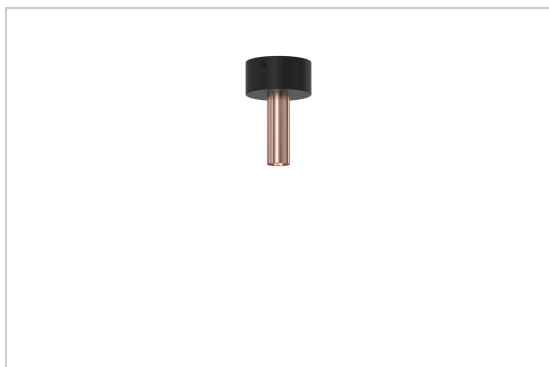

CIGARO

2470/..

Lichtdistributie

Project _____

Type _____

Nota _____

Aantal _____

Datum _____

LED

Lamptype	Led
Aantal	1
Vermogen	4W
Spanning	350mA
Kelvin	2700K 3000K
Lumen	410
CRI	

Fysisch

Type gebruik	Interieur
Type bevestiging	Plafond
Afmetingen armatuur	?ø80x125 mm
Basis	Ø80xH40 mm
tube	?Ø28xH85 mm
IP-beschermingsgraad	IP20

Elektrisch

Aansluitspanning	=350mA
Armatuurklasse	III
Led driver	Inbegrepen
Type dimmer	Led C
Vervangbaarheid voorschakelapparatuur	Vervangbare voorschakelapparatuur door een installateur
Vervangbaarheid lichtbron	Vervangbare lichtbron (enkel LED) door installateur