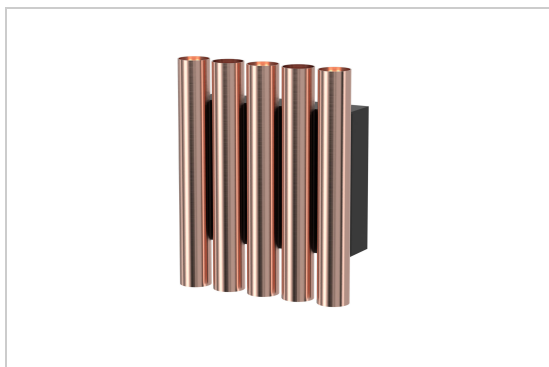

CIGARO

2439/..