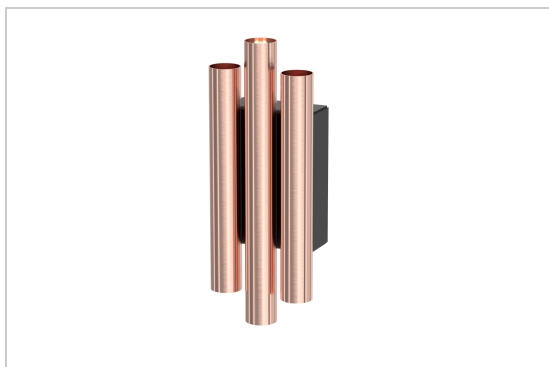

## CIGARO

2436/..

### LED

Lamptype	Led
Aantal	6
Vermogen	4W
Spanning	350mA
Kelvin	2700K   3000K
Lumen	410
CRI	

### Fysisch

Type gebruik	Interieur
Type bevestiging	Wand
Afmetingen armatuur	?250x96x63 mm
tube	Ø28xH200 mm
tube	Ø28xH250 mm
IP-beschermingsgraad	IP20