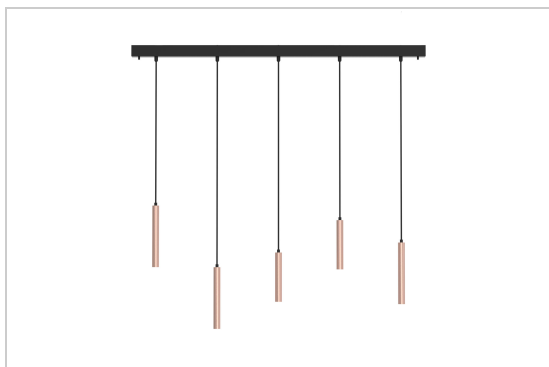

## CIGARO

2428/..

### LED

Lamptype	Led
Aantal	3
Vermogen	4W
Spanning	350mA
Kelvin	2700K   3000K
Lumen	410
CRI	

### Fysisch

Type gebruik	Interieur
Type bevestiging	Hanglamp
Afmetingen armatuur	?600x40x1700 mm
Basis	?L600xB40xH40 mm
tube	Ø28xH200 mm
IP-beschermingsgraad	IP20

### Kleuren

	16		TX4 gold	2428.16.TX4.WW   NW
	1M		TX1 white	2428.1M.TX1.WW   NW
	28		2M zwart textuur	2428.28.2M.TX2.WW   NW
	2M		TX2 black	2428.2M.WW   NW
	4		TX4 gold	2428.4.TX4.WW   NW
	56		2M zwart textuur	2428.56.TX2.WW   NW