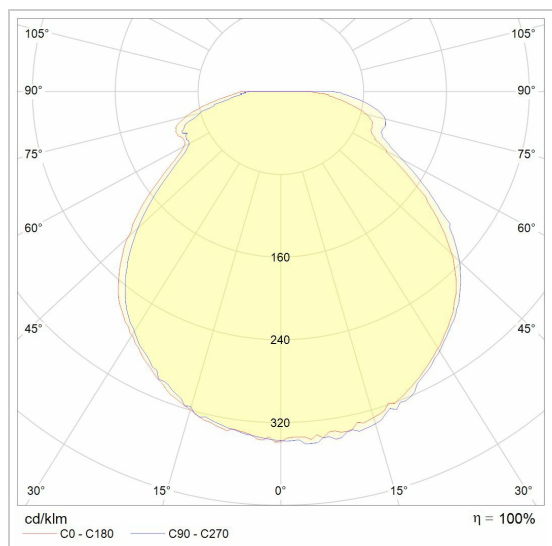

Lichtdistributie

Project _____
Type _____
Nota _____
Aantal _____
Datum _____

LED

Lamptype	Led
Aantal	1
Vermogen	4W
Spanning	230V
Kelvin	2700K | 3000K
Lumen	230
CRI	80

Fysisch

Type gebruik	Interieur
Type bevestiging	Wand
Type opening	Rechthoek
Afmetingen opening	52x199 mm
Inbouwdiepte	65 mm
Afmetingen armatuur	60x220x64 mm
Type veer	S2 - bladveren
IP-beschermingsgraad	IP20
Gewicht	0,2700 kg

Elektrisch

Spanning	~230V
Armatuurklasse	I
Type dimmer	Led C
Vervangbaarheid lichtbron	Vervangbare lichtbron (enkel LED) door installateur